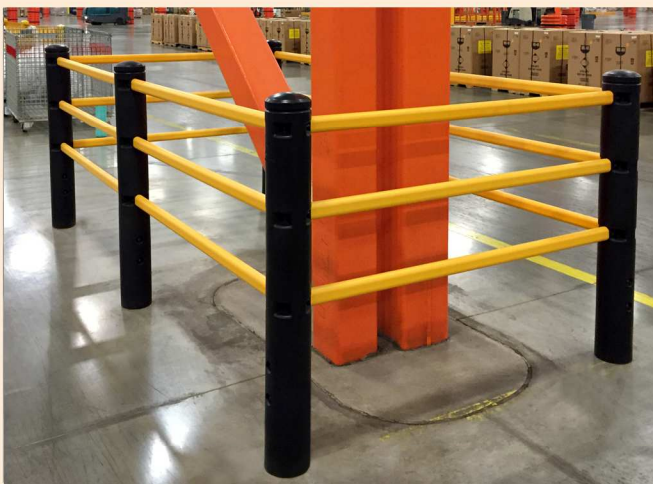

Pedestrian Barrier System

Het Pedestrian Barrier System is perfect toepasbaar daar waar voetgangers en transportmiddelen van elkaar gescheiden moeten worden. Door de eigenschappen van het kunststof is het systeem zeer flexibel en zal bij aanrijding terugveren tot zijn oorspronkelijke staat. De staanders zijn voorzien van een mechanisme waardoor deze ook flexibel zijn. Grote pré van dit systeem is de blinde bevestiging welke in de staander zit, een hygiënische omgeving is daardoor beter schoon te houden.

Pedestrian Barrier System	
TYPE	✓ Flexibel Kunststof
BESCHERMINGSHOOGTE	✓ 1100 mm.
LIGGERS	✓ Ovaal 57 x 38 mm.
STAANDERS	✓ Rond 145 mm. met mechanisme voor flexibiliteit
STAANDERAFSTAND	✓ 1500 mm.
VERANKERING	✓ M16x140 lijmanekers