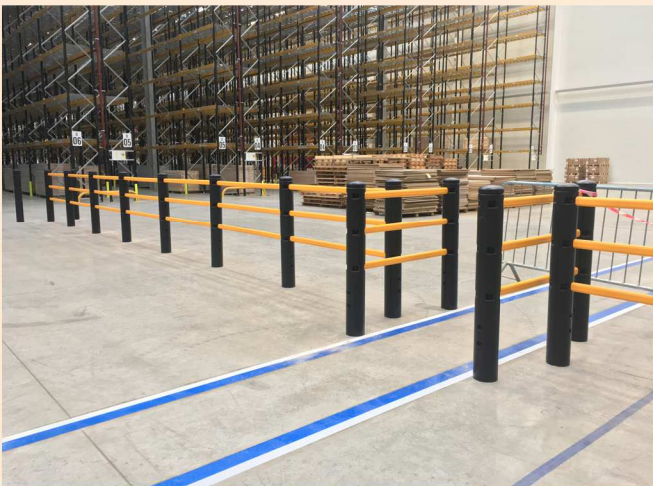

Pedestrian Barrier System

Het Pedestrian Barrier System is perfect toepasbaar daar waar voetgangers en transportmiddelen van elkaar gescheiden moeten worden. Door de eigenschappen van het kunststof is het systeem zeer flexibel en zal bij aanrijding terugveren tot zijn oorspronkelijke staat. De staanders zijn voorzien van een mechanisme waardoor deze ook flexibel zijn. Grote pré van dit systeem is de blinde bevestiging welke in de staander zit, een hygiënische omgeving is daardoor beter schoon te houden.

Pedestrian Barrier System	
TYPE	✓ Flexibel Kunststof
BESCHERMINGSHOOGTE	✓ 1100 mm.
LIGGERS	✓ Ovaal 57 x 38 mm.
STAANDERS	✓ Rond 145 mm. met mechanisme voor flexibiliteit
STAANDERAFSTAND	✓ 1500 mm.
VERANKERING	✓ M16x140 lijmanekers